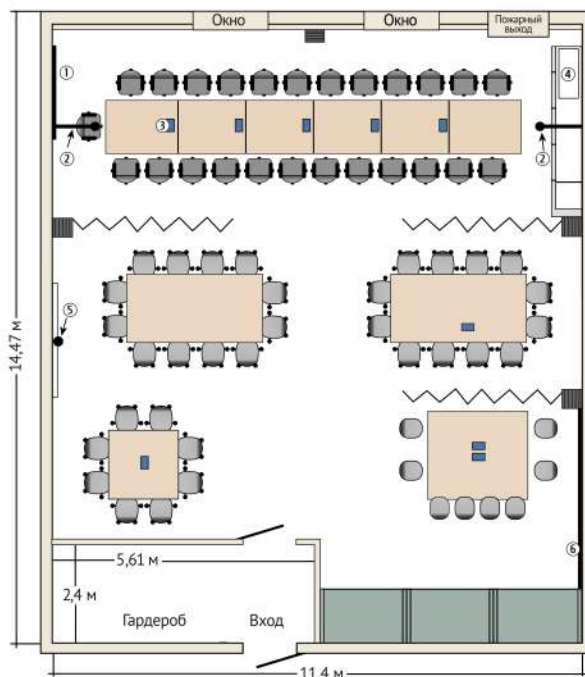

ОФИСНЫЙ ЦЕНТР «АНГАРА»

— современное пространство по типу Argile office: удобное зонирование и легкая трансформация под любые задачи, комфорт для каждого участника. Оборудование — интерактивная touch-панель на 20 одновременных касаний, не имеющая аналогов в Красноярске. Работает в режиме флипчарта, интерактивной доски, компьютера или ТВ-экрана. Зал оснащен и необходимым звуковым и цифровым оборудованием. Вместимость: до 80 человек.

АРЕНДА: 2500 РУБ/ЧАС